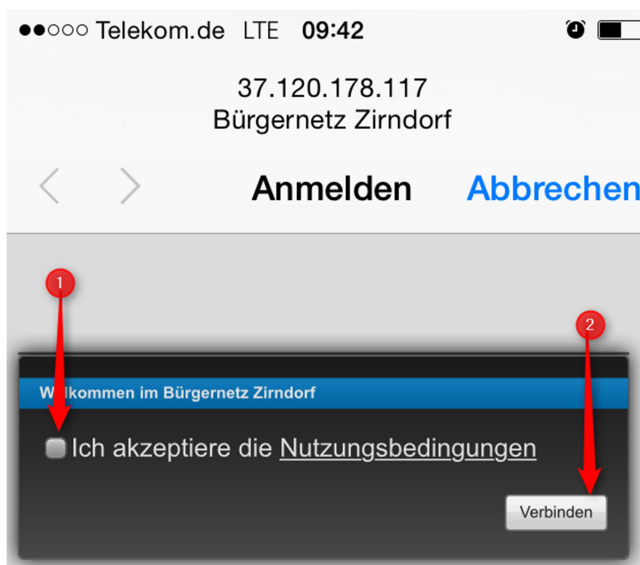

Bürgernetz Zirndorf - so geht's

Das "Bürgernetz Zirndorf" ist ein kostenloser WLAN-Internet-Zugang für alle.

Standorte (zum 11.8.2015)

Es kommen dieses Jahr noch mehr Standorte dazu (Ansprechpartner Stadt Zirndorf, EDV, Herr Lippmann, Tel. 0911/9600-190)

- Touristinformation Zirndorf, Schaufenster, Marktplatz

So sie

So sieht das Bürgernetz Zirndorf an ihrem Handy aus

Wählen sie das "Bürgernetz Zirndorf" aus und verbinden sich damit. Es kommt sofort eine Webseite in der sie die Benutzungsbedingungen abhaken müssen:

Danach können Sie alles machen was man im Internet machen kann.

Das geht, das geht nicht

Sie können alles machen aber NICHT: SMTP-Email auf Zielport 25 verschicken