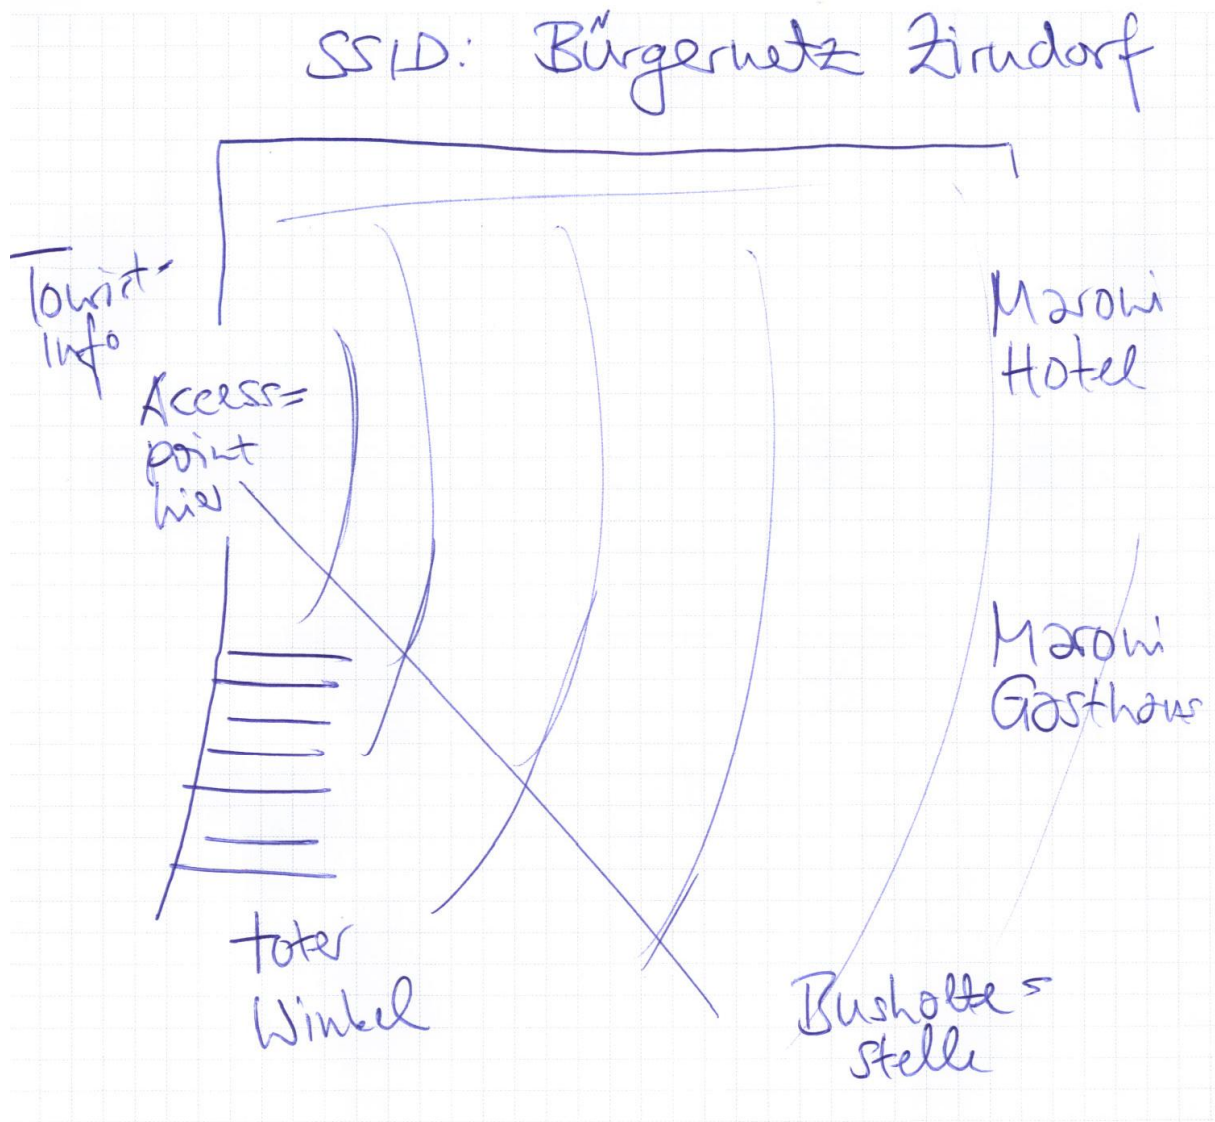

Bürgernetz Zirndorf - so geht's

Das "Bürgernetz Zirndorf" ist ein kostenloser WLAN-Internet-Zugang für alle.

Standorte (zum 11.8.2015)

Es kommen dieses Jahr noch mehr Standorte dazu (Ansprechpartner Stadt Zirndorf, EDV, Herr Lippmann, Tel. 0911/9600-190)

- Touristinformation Zirndorf, Schaufenster, Marktplatz

So sie

So sieht das Bürgernetz Zirndorf an ihrem Handy aus

Wählen sie das "Bürgernetz Zirndorf" aus und verbinden sich damit. Es kommt sofort eine Webseite in der sie die Benutzungsbedingungen abhaken müssen:

Danach können Sie alles machen was man im Internet machen kann.

Das geht, das geht nicht

Sie können alles machen aber NICHT: SMTP-Email auf Zielport 25 verschicken